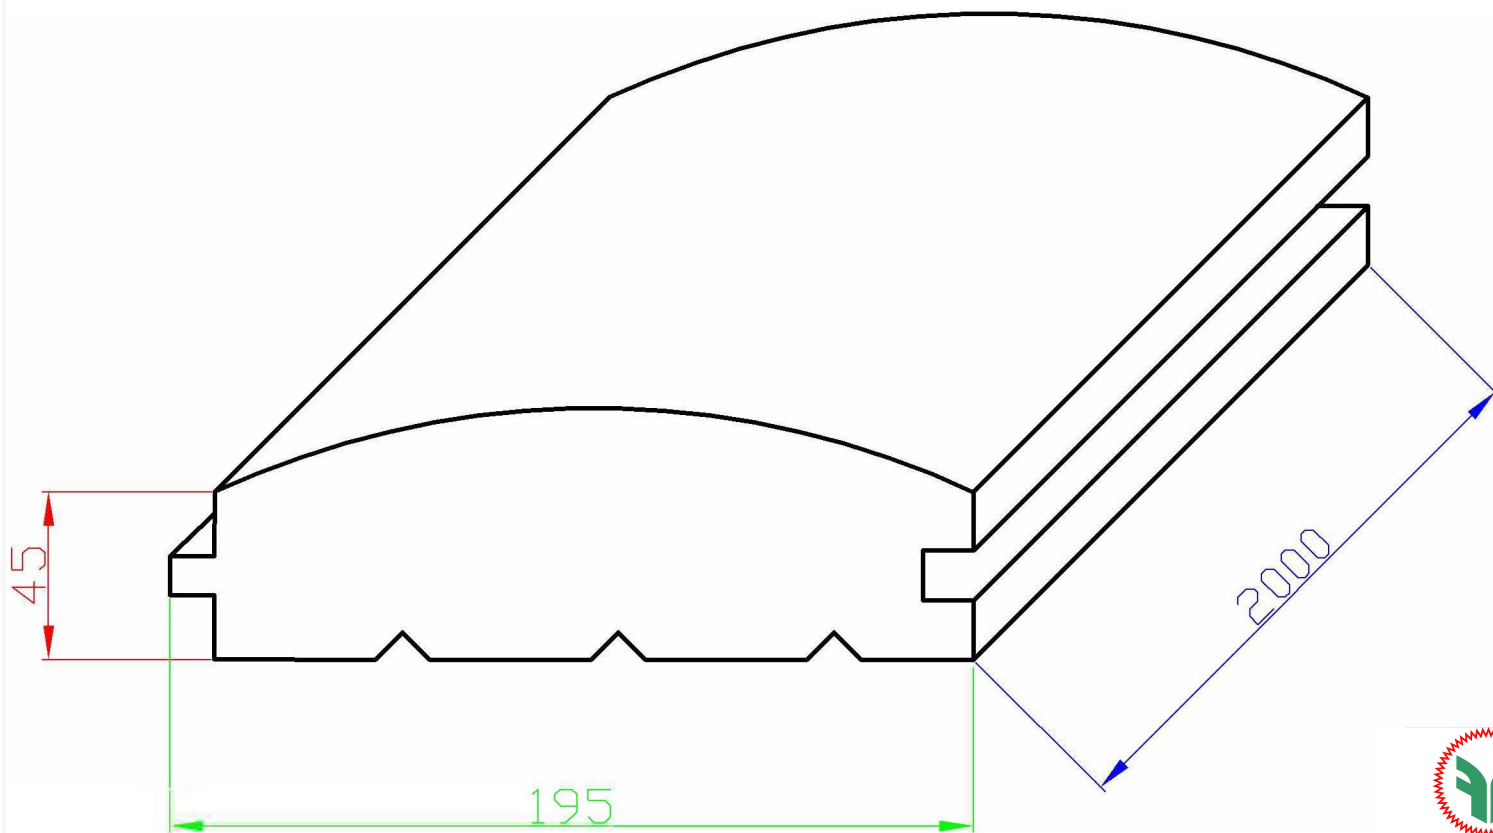

Имитация бревна (Блок-Хаус)  
45x195x2000 мм хв/п., сорт С

FIRO